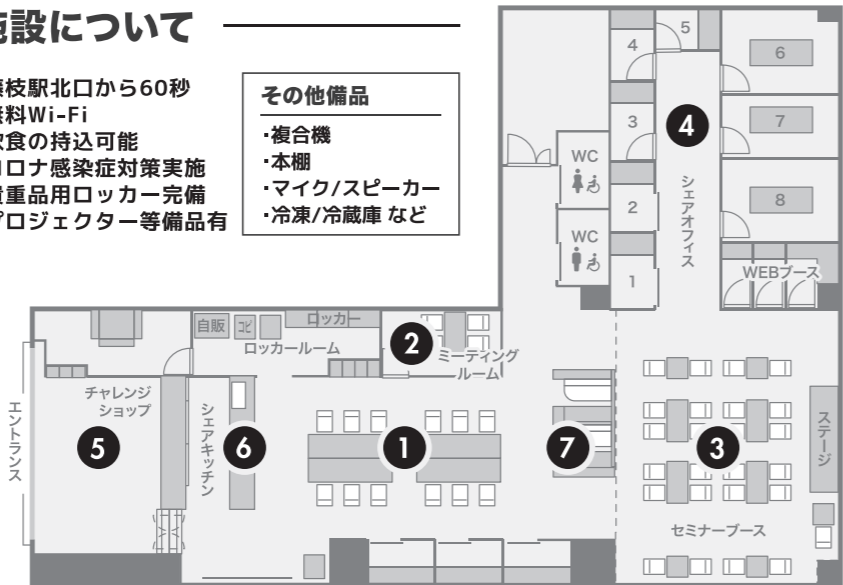

施設について

- ・藤枝駅北口から60秒
- ・無料Wi-Fi
- ・飲食の持込可能
- ・コロナ感染症対策実施
- ・貴重品用ロッカー完備
- ・プロジェクター等備品有

1. その他備品
2. ・複合機
   - ・本棚
   - ・マイク/スピーカー
   - ・冷凍/冷蔵庫 など