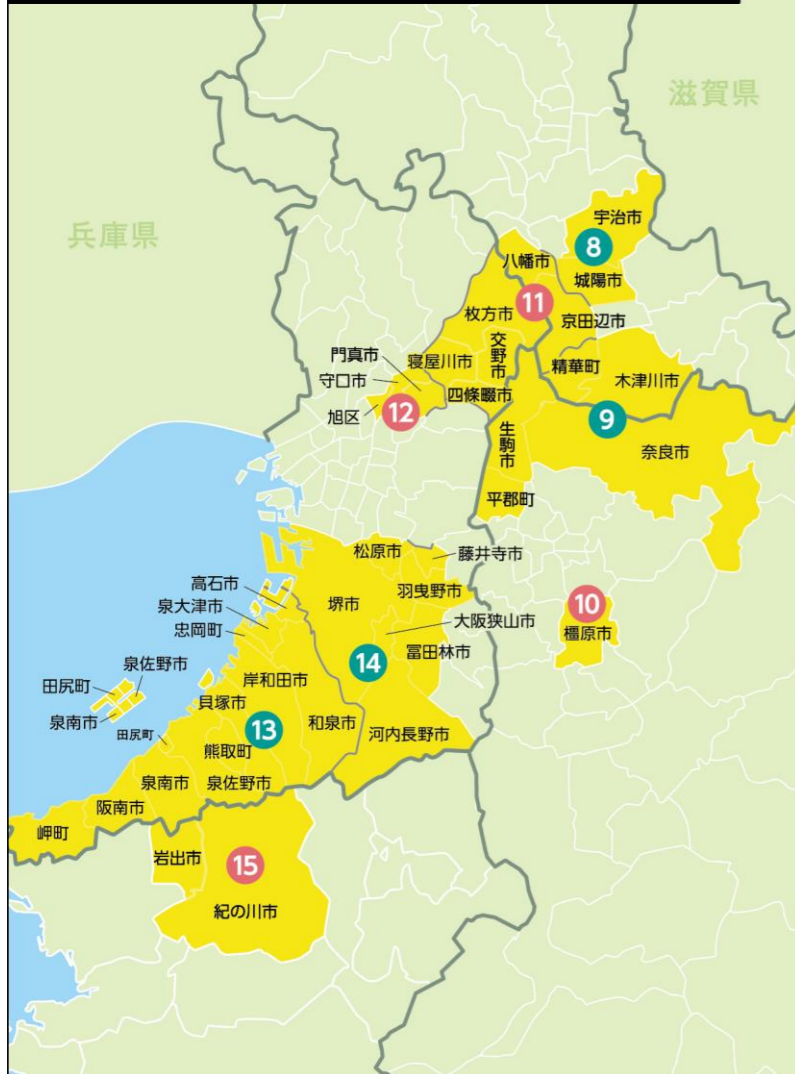

■ ... 直営媒体 ■ ... VC媒体/VC(ボランティア・チェーン)加盟情報誌
■ ... 配布エリア ■ ... 未配布エリア
 ※2024年2月末現在
 ※一部イレギュラーな発行に伴い、3月に流通していないものが含まれます
 ※愛知県大口町・扶桑町はくれよん(江南・大口・扶桑)とリプル2誌の配布エリア

発行部数別 掲載価格ランク

A 120,000部以上	D 45,000部以上
B 85,000部以上	E 25,000部以上
C 65,000部以上	F 25,000部未満

… 直営媒体 … VC媒体/VC(ボランティア・チェーン)加盟情報誌
 … 配布エリア … 未配布エリア
 ※2024年2月末現在
 ※一部イレギュラーな発行に伴い、3月に流通していないものが含まれます

発行部数別 掲載価格ランク
A 120,000部以上 **D** 45,000部以上
B 85,000部以上 **E** 25,000部以上
C 65,000部以上 **F** 25,000部未満

京都府・奈良県・和歌山県・大阪府