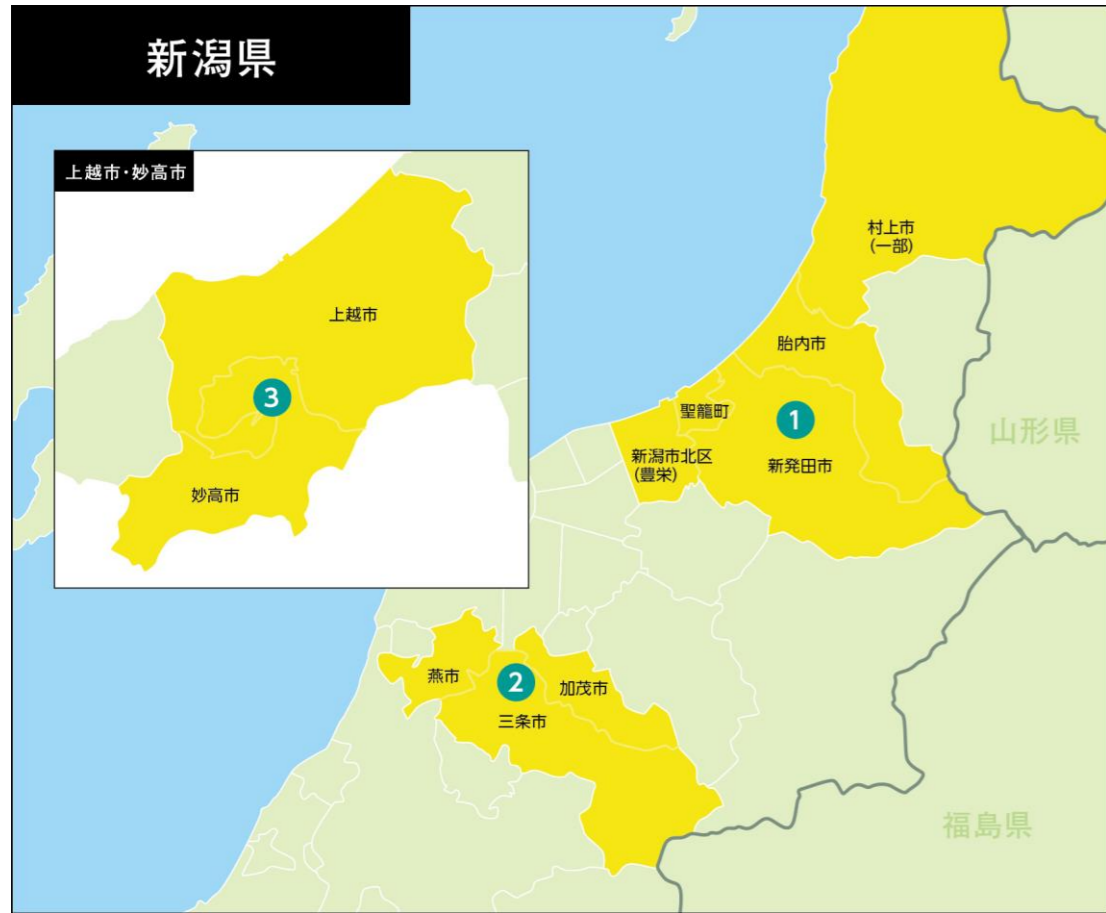

… 直営媒体 … VC媒体/VC(ボランティア・チェーン)加盟情報誌
… 配布エリア … 未配布エリア

※2024年2月末現在

※一部イレギュラーな発行に伴い、3月に流通していないものが含まれます

発行部数別 掲載価格ランク

A 120,000部以上 D 45,000部以上
B 85,000部以上 E 25,000部以上
C 65,000部以上 F 25,000部未満

新潟県		3誌
総発行部数		178,500部
D	1 まるごと下越!	54,000部
VC	新潟田市・村上市(一部)・新潟市北区(豊栄)・胎内市・聖籠町 発行:毎月30日	
	2 まるごと県央!	61,500部
VC	三条市・燕市・加茂市 発行:毎月25日	
D	3 まるごと上越!	63,000部
VC	上越市・妙高市 発行:毎月20日	
山梨県		4誌
総発行部数		174,000部
E	4 ピグレ	37,000部
VC	笛吹市・山梨市・甲州市 発行:毎月25日	
C	5 ParuPi	82,000部
VC	甲府市・甲斐市・中央市・昭和町 発行:毎月25日	
F	6 ただいま	21,000部
VC	南アルプス市・富士川町 発行:毎月25日	
E	7 なないろ	34,000部
VC	富士市・北杜市 発行:毎月20日	
長野県		1誌
総発行部数		81,000部
	8 月刊ぶらざ諏訪	81,000部
VC	諏訪市・茅野市・岡谷市・下諏訪町・原村・富士見町 発行:毎月25日	

静岡県		8誌
総発行部数		514,920部
	9 mydo	69,800部
VC	三島市・清水町・長泉町・裾野市版 発行:毎月月末	
	10 mydo	62,400部
VC	沼津市 発行:毎月月末	
	11 mydo	72,800部
VC	富士市 発行:毎月月末	
	12 mydo	34,800部
VC	富士宮市 発行:毎月最終土曜日	
	13 mydo	79,670部
VC	静岡市葵区 発行:毎月第3または第4土曜日	
	14 mydo	76,190部
VC	静岡市駿河区 発行:毎月第3または第4土曜日	
	15 mydo	68,260部
VC	静岡市清水区 発行:毎月第3または第4土曜日	
D	16 ふじえ〜ら	51,000部
VC	藤枝市 発行:毎月20日