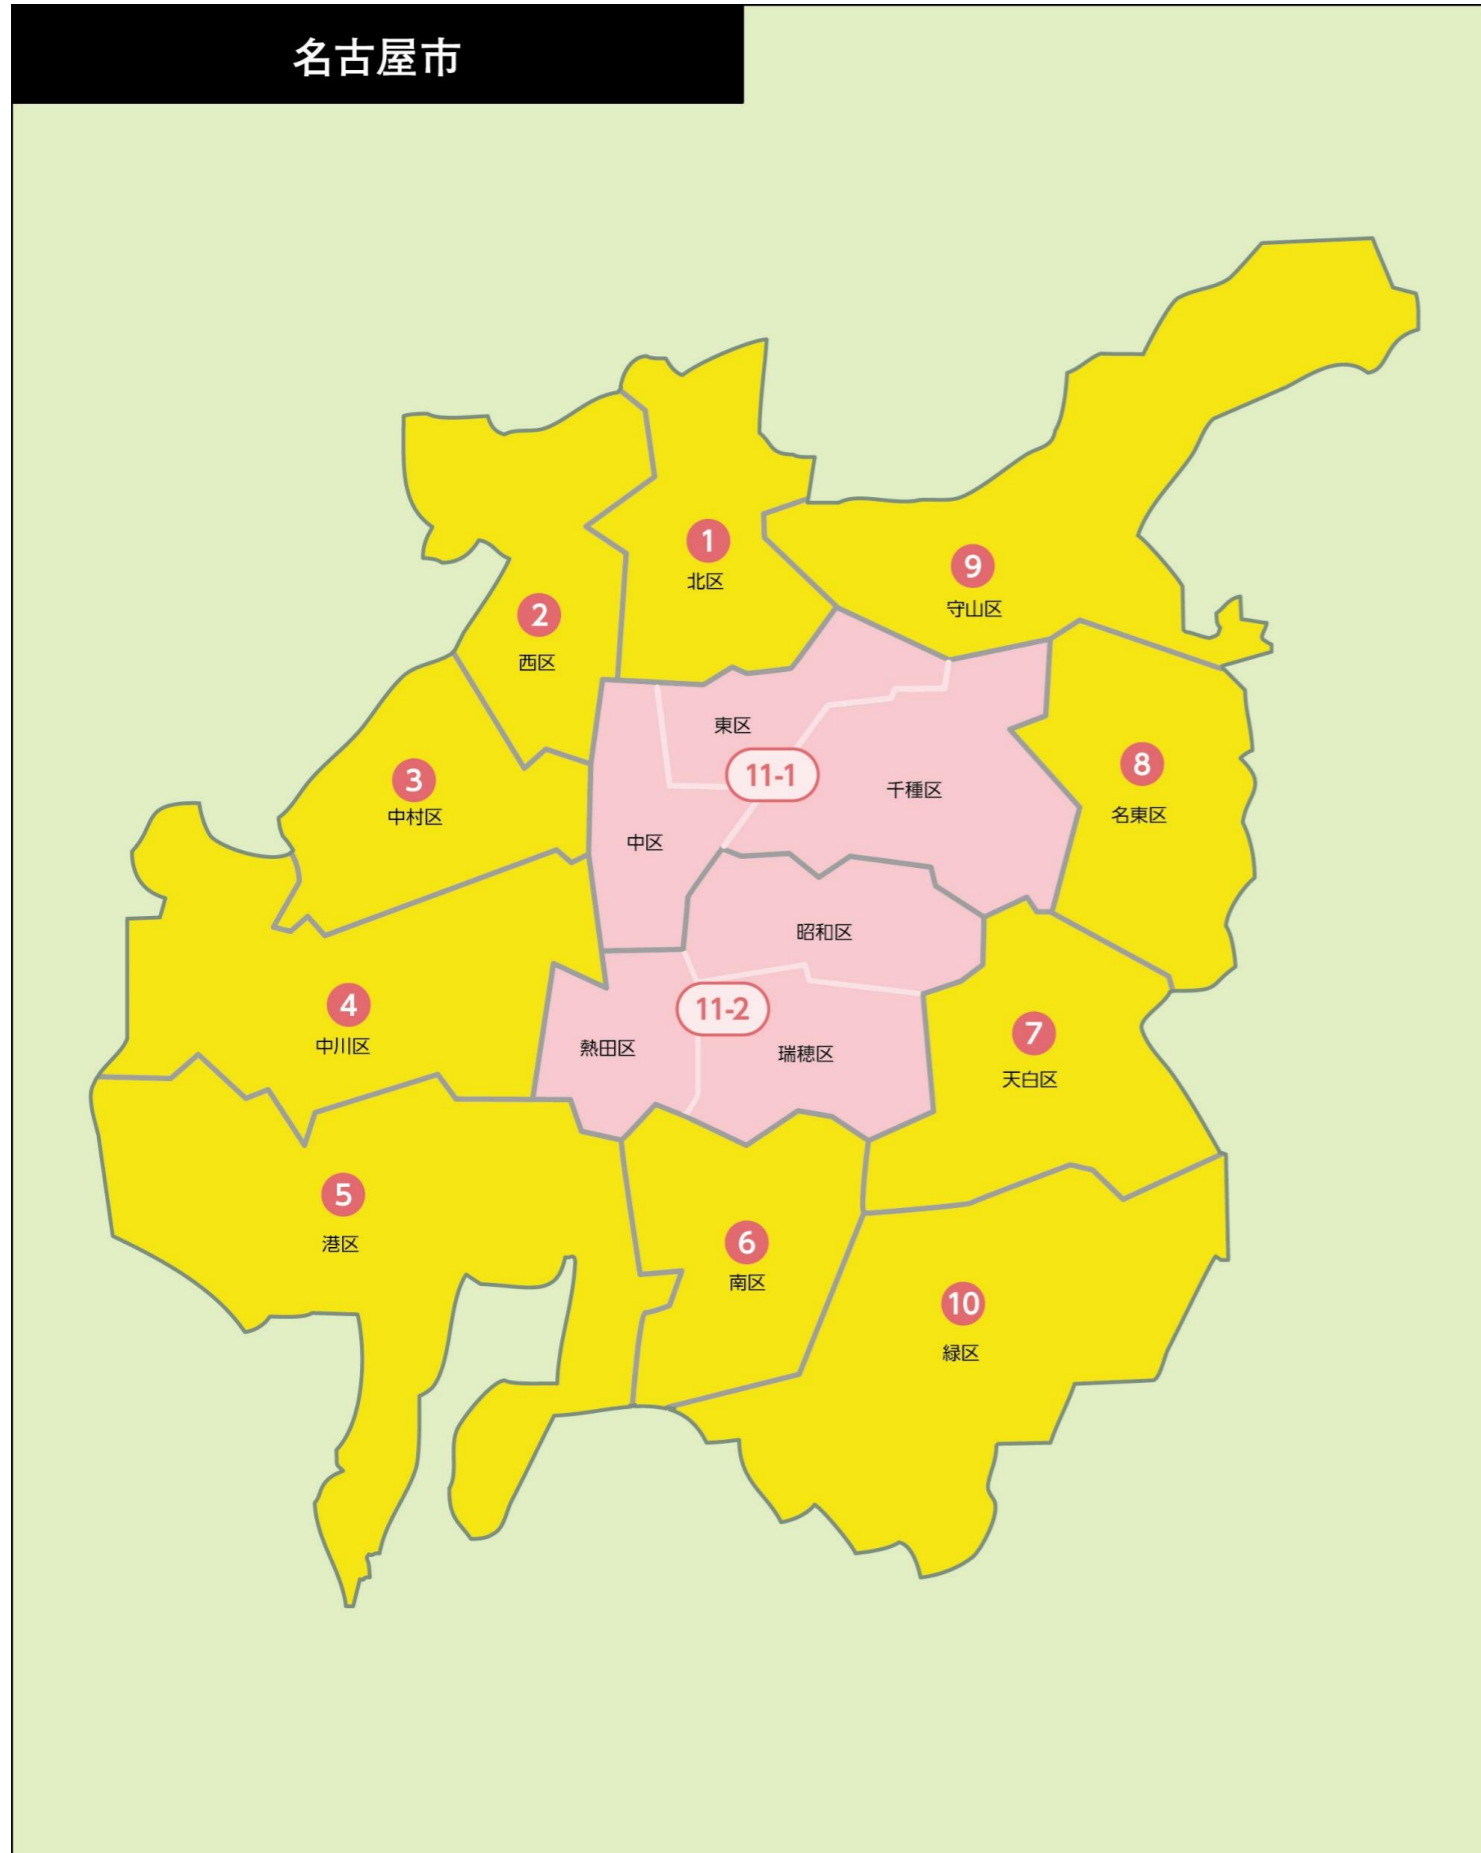

発行部数別 掲載価格ランク

A 120,000部以上	D 45,000部以上	… 直営媒体	… タブロイド判
B 85,000部以上	E 25,000部以上	… 配布エリア	… 未配布エリア
C 65,000部以上	F 25,000部未満	※2024年2月末現在	

※一部イレギュラーな発行に伴い、3月に流通していないものが含まれます
※QRコードは胸丹ソーウェアの登録商標です

名古屋市		11 誌			
総発行部数		824,565 部			
D 1	NAGOYA FURIMO 北区版	59,700 部	D 7 NAGOYA FURIMO 天白版	56,350 部	
直営	名古屋市北区	発行：毎月第4木曜日	直営	名古屋市天白区	発行：毎月第4木曜日
D 2	NAGOYA FURIMO 西区版	54,565 部	D 8 NAGOYA FURIMO 名東版	63,000 部	
直営	名古屋市西区	発行：毎月第4木曜日	直営	名古屋市名東区	発行：毎月第4木曜日
D 3	NAGOYA FURIMO 中村版	58,700 部	C 9 守山フリモ	68,200 部	
直営	名古屋市中村区	発行：毎月第4木曜日	直営	名古屋市守山区	発行：毎月第4木曜日
C 4	NAGOYA FURIMO 中川版	83,800 部	C 10 緑区フリモ	83,200 部	
直営	名古屋市中川区	発行：毎月第4木曜日	直営	名古屋市緑区	発行：毎月第4木曜日
D 5	NAGOYA FURIMO 港区版	60,450 部	11-1 NAGOYA FURIMO 中央北版	85,545 部	
直営	名古屋市港区	発行：毎月第4木曜日	直営	名古屋市中区・千種区・東区	発行：毎月第4木曜日
D 6	NAGOYA FURIMO 南区版	52,600 部	11-2 NAGOYA FURIMO 中央南版	98,455 部	
直営	名古屋南区	発行：毎月第4木曜日	直営	名古屋市熱田区・昭和区・瑞穂区	発行：毎月第4木曜日

NAGOYA FURIMO (タブロイド判) 料金表

●中央全版 (120,000部以上) 北版エリア+南版エリア ●中央北版 (65,000部以上) 中区・東区・千種区 ●中央南版 (85,000部以上) 熱田区・昭和区・瑞穂区

【フリー広告】 ※税別 ※表周り価格はお問合せください

		中面1P	中面1/2P	中面1/4P	中面1/8P
1回 (誌)	中央全版	877,200	548,400	307,200	153,600
	北版/南版	657,600	411,600	230,400	115,200
3~5回 (誌)	中央全版	763,400	477,400	267,300	134,200
	北版/南版	573,100	358,600	201,300	101,200
6~8回 (誌)	中央全版	723,800	452,100	254,100	127,600
	北版/南版	543,400	339,900	190,300	95,700
9~11回 (誌)	中央全版	683,100	427,900	239,800	119,900
	北版/南版	512,600	321,200	179,300	90,200
12回 (誌)以上 (年間契約)	中央全版	585,000	366,000	205,000	103,000
	北版/南版	439,000	274,000	154,000	77,000

【フォーマット広告】 ※税別

		1/8P	1/16P
1回 (誌)	中央全版	123,600	62,400
	北版/南版	93,600	46,800
3~5回 (誌)	中央全版	107,800	53,900
	北版/南版	81,400	40,700
6~8回 (誌)	中央全版	102,300	51,700
	北版/南版	79,200	39,600
9~11回 (誌)	中央全版	96,800	48,400
	北版/南版	72,600	36,300
12回 (誌)以上 (年間契約)	中央全版	83,000	42,000
	北版/南版	62,000	32,000

【求人広告】 ※税別

		2/5P	1/5P	2/15P	1/15P
1回 (誌)	中央全版	312,200	156,100	104,100	52,100
	北版/南版	266,000	133,000	88,700	44,400
3~5回 (誌)	中央全版	296,700	148,400	98,900	49,500
	北版/南版	252,800	126,400	84,300	42,200
6~8回 (誌)	中央全版	281,100	140,600	93,800	46,900
	北版/南版	239,500	119,800	79,900	40,000
9~11回 (誌)	中央全版	265,500	132,800	88,600	44,400
	北版/南版	226,200	113,100	75,500	37,800
12回 (誌)以上 (年間契約)	中央全版	227,100	113,600	75,700	37,900
	北版/南版	193,500	96,800	64,500	32,300