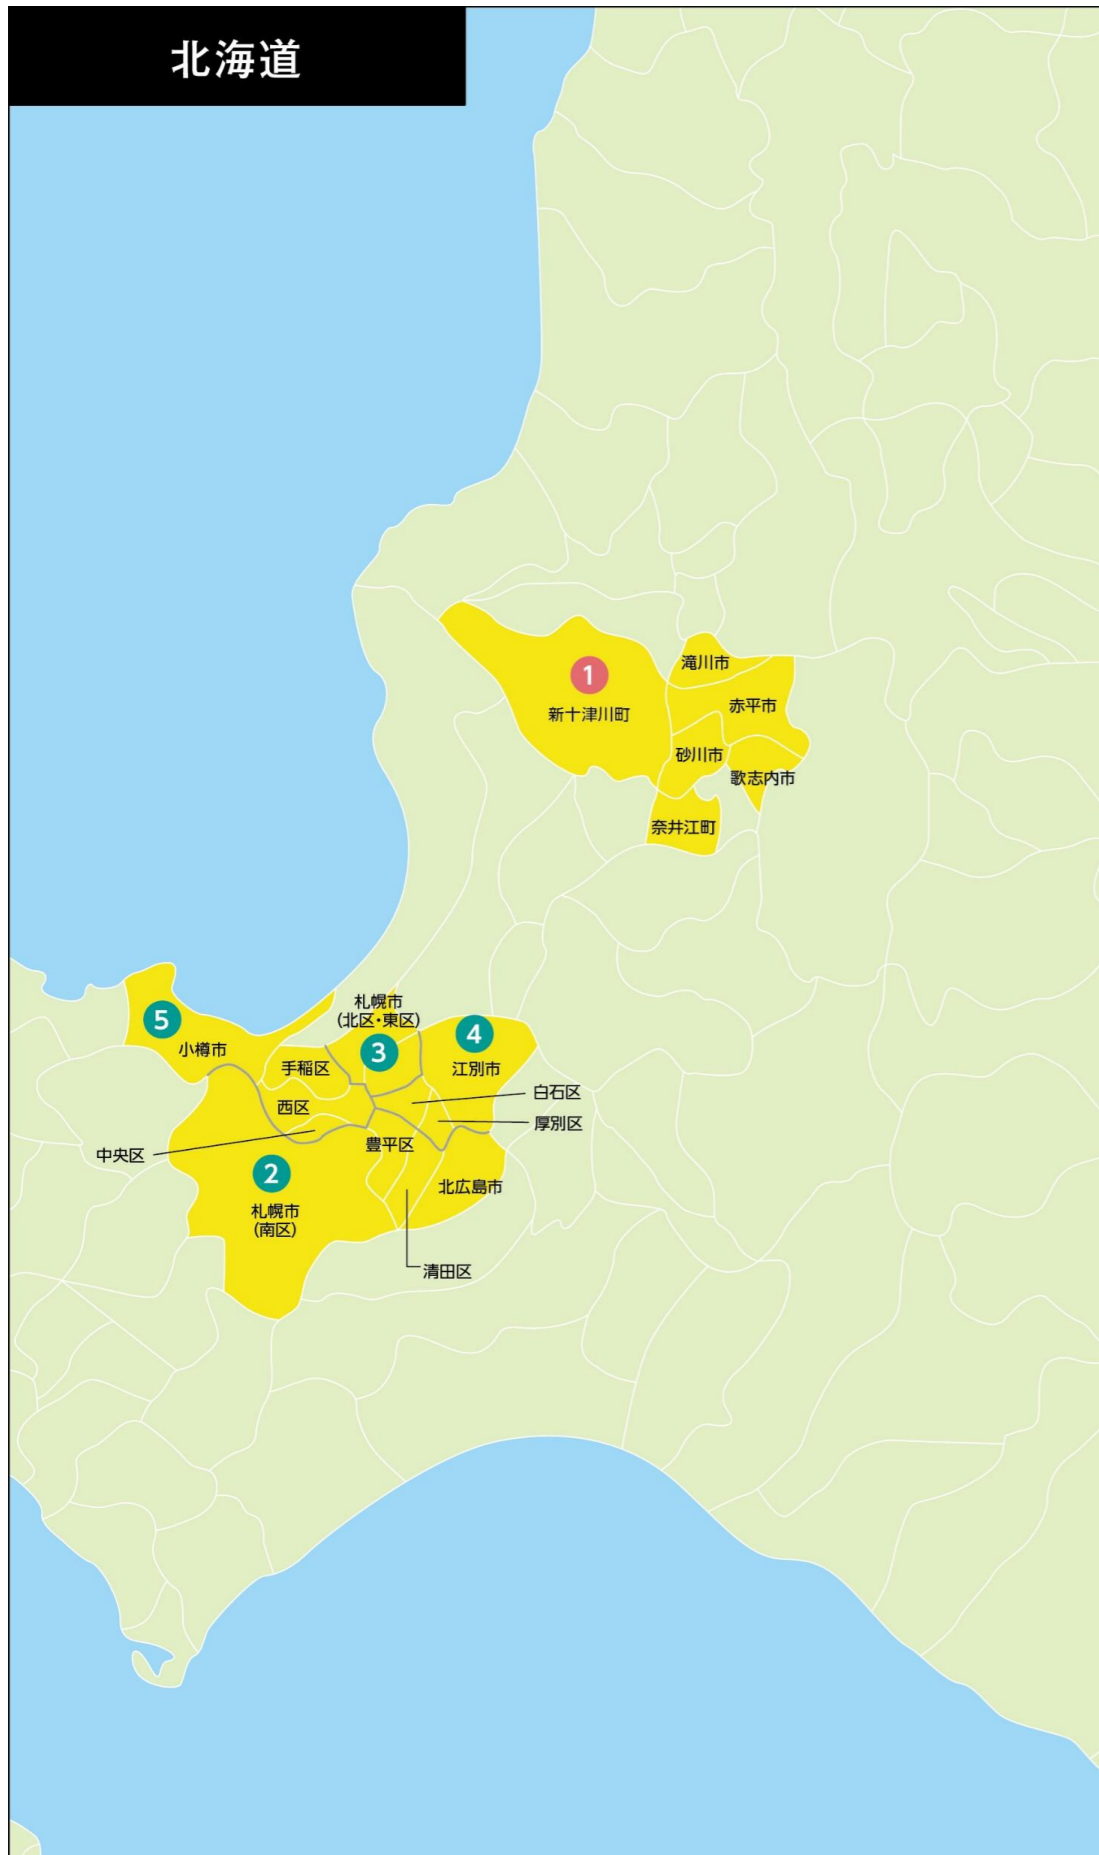

■ ... 直営媒体
■ ... 配布エリア
■ ... VC媒体/VC(ボランティア・チェーン)加盟情報誌
■ ... 未配布エリア
※2024年2月末現在
※一部イレギュラーな発行に伴い、3月に流通していないものが含まれます

発行部数別 掲載価格ランク

A 120,000部以上	D 45,000部以上
B 85,000部以上	E 25,000部以上
C 65,000部以上	F 25,000部未満

発行部数	誌名	発行部数	発行頻度
北海道			
総発行部数		867,540 部	5 誌
E	1 SORA	41,500 部	発行：毎月20日
直営	滝川市・砂川市・赤平市・歌志内市・新十津川町・奈井江町		
	2 ふりっばー 豊平区・清田区・南区版	229,675 部	発行：毎月第4火曜日
VC	札幌市豊平区・清田区・南区・中央区(東部)・北広島市大曲		
	3 ふりっばー 北区・東区版	236,370 部	発行：毎月第4火曜日
VC	札幌市北区・東区		
	4 ふりっばー 白石区・厚別区版	173,615 部	発行：毎月第4火曜日
VC	札幌市白石区・厚別区・中央区(創成川より東)・江別市大麻地区		
	5 ふりっばー 西区・手稲区版	186,380 部	発行：毎月第4火曜日
VC	札幌市西区・手稲区・中央区(西部)・小樽市(一部)		
宮城県			
総発行部数		578,310 部	4 誌
D	6 んだっちゃ!	59,000 部	発行：毎月20日
VC	石巻市・東松島市・女川町		
E	7 さきっぺ!	40,000 部	発行：毎月20日
直営	大崎市		
C	8 とみいず!	84,600 部	発行：毎月20日
直営	仙台市泉区・富谷市		
D	9 なうてい!	58,830 部	発行：毎月20日
直営	名取市・岩沼市・亶理町・柴田町・大河原町		
	10 ARIFT 宮城版	335,880 部	発行：29日
直営	宮城県仙台地域(仙台市[一部区]・富谷市・名取市・岩沼市 他)		
山形県			
総発行部数		226,200 部	2 誌
C	11 月刊あづま〜る	82,000 部	発行：毎月20日
VC	米沢市・南陽市・高島町・川西町・長井市・白鷹町・飯豊町・小国町		
	12 ARIFT 山形版	144,200 部	発行：29日
直営	山形市・上山市・山辺町・天童市・東根市・村山市・寒河江市・河北町・中山町 他		
福島県			
総発行部数		86,300 部	2 誌
D	13 月刊すかつと	53,300 部	発行：毎月25日
VC	須賀川市・鏡石町・天栄村・玉川村・石川町・浅川町・矢吹町・古殿町・平田村		
E	14 月刊こみっと	33,000 部	発行：毎月25日
VC	白河市・西郷村・泉崎村・中島村