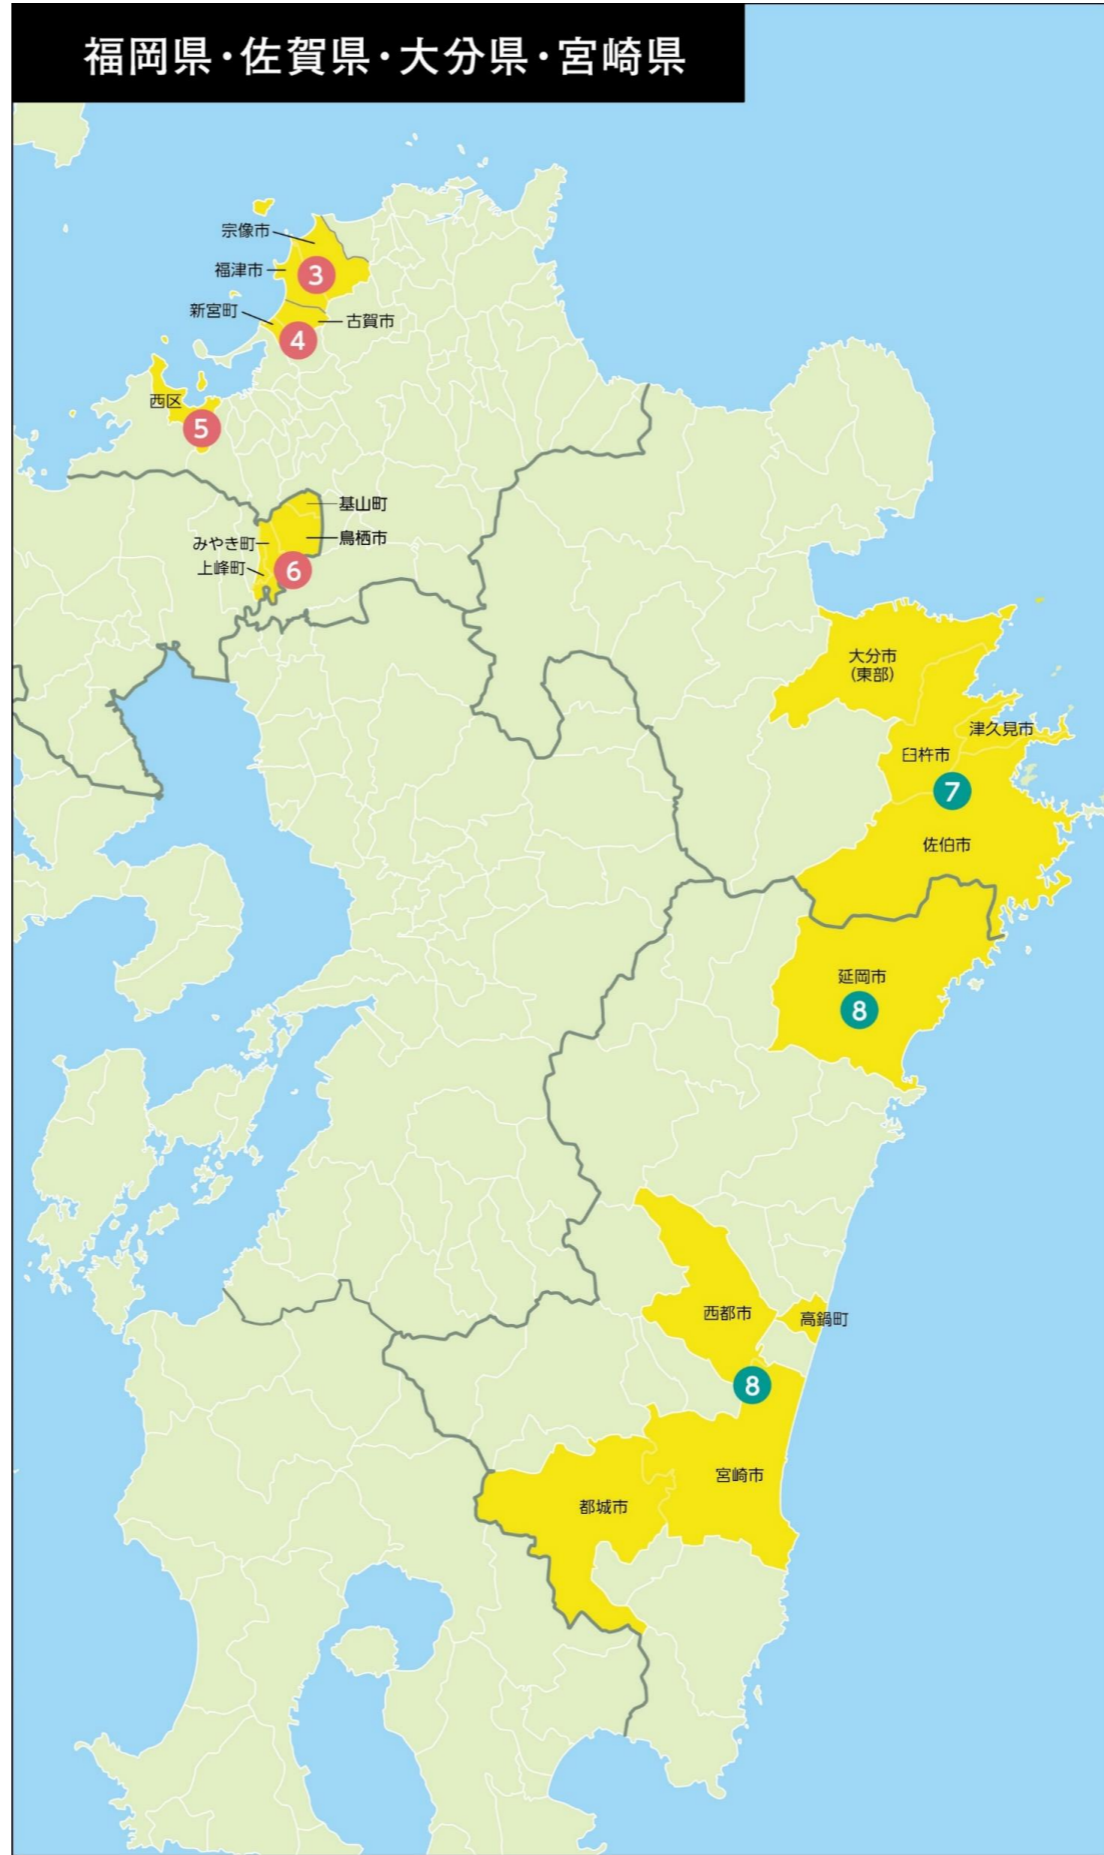

■ ... 直営媒体   ■ ... VC媒体/VC(ボランティア・チェーン)加盟情報誌
■ ... 配布エリア   ■ ... 未配布エリア
※2024年2月末現在
※一部イレギュラーな発行に伴い、3月に流通していないものが含まれます

発行部数別 掲載価格ランク

A 120,000部以上	D 45,000部以上
B 85,000部以上	E 25,000部以上
C 65,000部以上	F 25,000部未満

香川県	1 誌
総発行部数	68,400 部
C 1 月刊マルータ	68,400 部
VC 丸亀市・宇多津町・坂出市(一部)・多度津町(一部)・まんのう町(一部)・琴平町(一部)・善通寺市(一部)	発行：毎月25日
高知県	1 誌
総発行部数	36,930 部
2 月刊こじゃんと	36,930 部
VC 南国市・香南市・香美市	発行：毎月25日
福岡県	3 誌
総発行部数	166,500 部
D 3 むなふ	64,500 部
直営 宗像市・福津市	発行：毎月20日
E 4 おるね	38,000 部
直営 古賀市・新宮町	発行：毎月20日
D 5 マイタウン西区版	64,000 部
直営 福岡市西区	発行：毎月20日
佐賀県	1 誌
総発行部数	44,500 部
E 6 月刊TOSS	44,500 部
直営 鳥栖市・基山町・上峰町・みやき町	発行：毎月25日
大分県	1 誌
総発行部数	50,000 部
D 7 てくてくぶらす	50,000 部
VC 臼杵市・津久見市・佐伯市・大分市東部	発行：毎月25日
宮崎県	1 誌
総発行部数	83,100 部
C 8 月刊パームス	83,100 部
VC 宮崎市・高鍋町・西都市・都城市・延岡市	発行：毎月25日
沖縄県	1 誌
総発行部数	32,000 部
E 9 宮古ストーリー	32,000 部
VC 宮古島市	発行：毎月25日