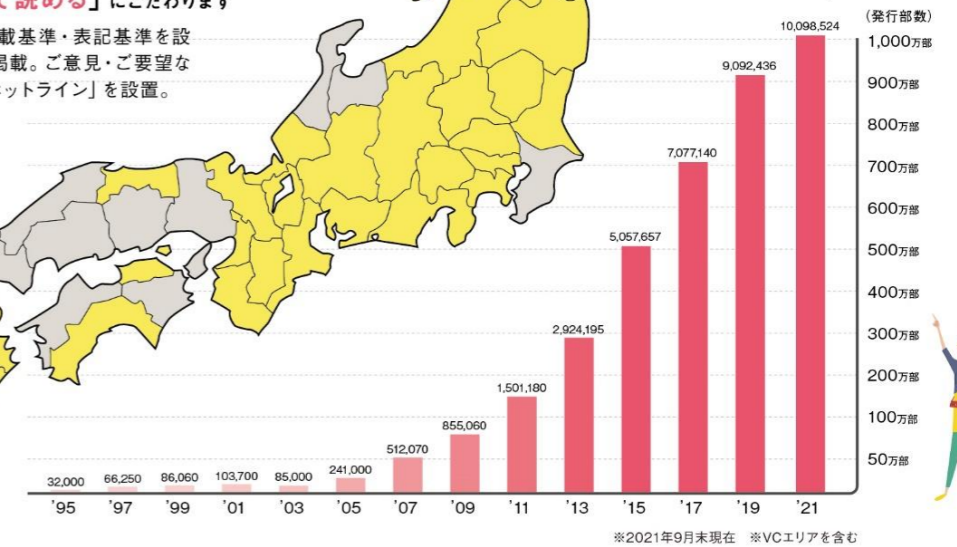

「クーポン・サービスの反響」にこだわります

季節に応じたフレッシュな企画を提案。各店の個性を強調しつつ、高レスポンスのクーポンやサービスを盛り込んだ広告情報を掲載。

「全世代が安心して読める」にこだわります

関係諸法規に則った掲載基準・表記基準を設け、安心の広告情報を掲載。ご意見・ご要望などを受け付ける「読者ホットライン」を設置。

発行部数推移グラフ

ハッピーメディア「地域みっちゃん生活情報誌」は毎年発行部数を伸ばし、1,000万部を超えました。配布世帯900万以上という数字は、日本全世帯の約16%にあたります。今後はさらに、全国5,000万部発行を目指します。

スマホで!パソコンで!

「地域みっちゃん生活情報誌」見積もりサイト

ご希望のエリアでカンタン検索

各エリアの媒体別広告料金は専用の見積もりサイトでもご確認いただけます。媒体によって異なりますので、右下の二次元コードを読み込んでサイトをご覧ください。

MAPから掲載媒体を絞り込み

発行媒体と価格が一目で分かる

掲載スケジュールの問合せ可能

広告エリア 広告サイズ 広告費
 サイトでまとめてチェック!