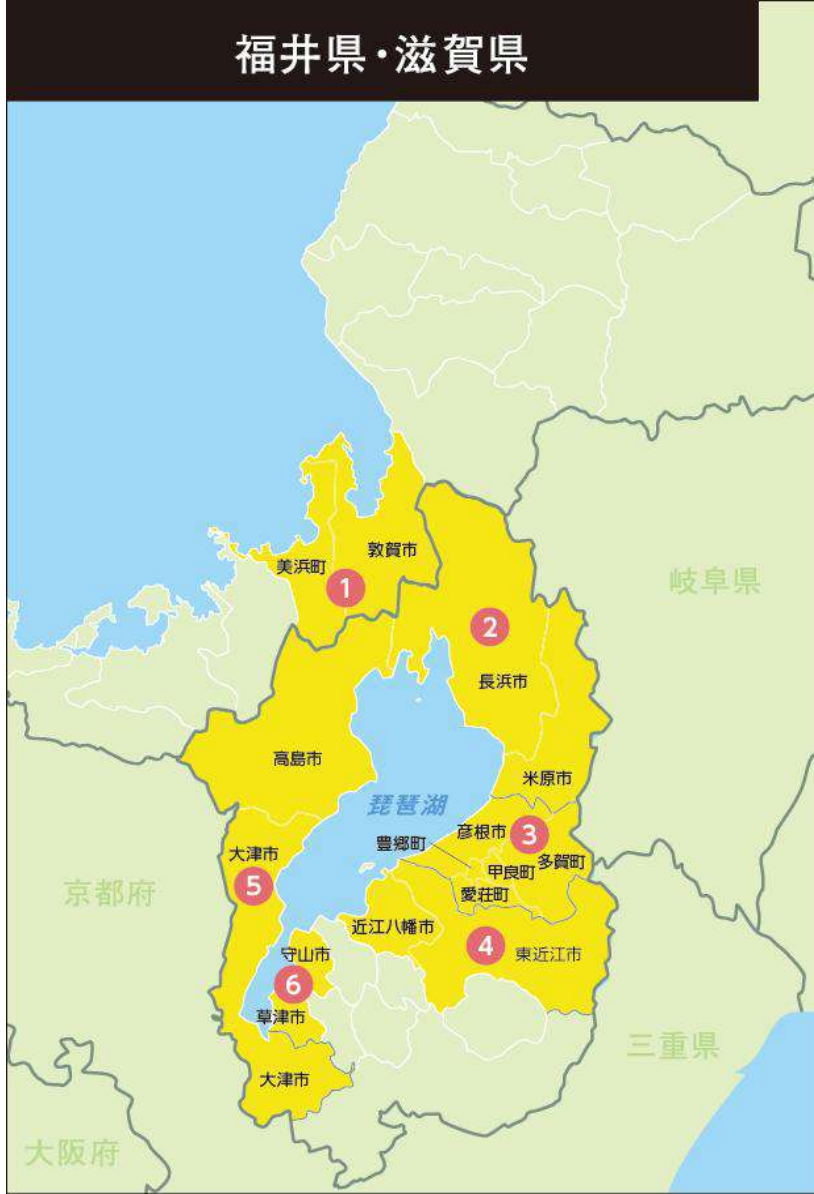

福井県		1誌
総発行部数		33,928部
E	1 kirameki club	33,928部
直営	敦賀市・美浜町	発行: 毎月25日

滋賀県		5誌
総発行部数		322,166部
D	2 botejako	56,900部
直営	長浜市・米原市	発行: 毎月25日
C	3 konki club	69,167部
直営	彦根市・多賀町・甲良町・豊郷町・愛荘町	発行: 毎月25日
C	4 オウティ	76,199部
直営	近江八幡市・竜王町・東近江市	発行: 毎月25日
D	5 びわこと	54,960部
直営	大津市北部	発行: 毎月25日
D	6 びわこと	64,940部
直営	草津市・守山市	発行: 毎月25日

奈良県		2誌
総発行部数		106,000部
	7 ぼど	63,000部
VC	奈良市・生駒市・京都府木津川市・精華町・京田辺市・大阪府四條畷市田原台	発行: 毎月第2金曜日
E	8 かしるくらぶ	43,000部
直営	橿原市	発行: 毎月28日

大阪府		3誌
総発行部数		350,000部
	9 ぼど	150,000部
直営	枚方市・京都府八幡市・京田辺市	発行: 毎月4金曜日
	10 ぼど	100,000部
直営	寝屋川市・枚方市・四條畷市	発行: 毎月4金曜日
	11 ぼど	100,000部
直営	守口市・門真市・大阪市旭区(一部)	発行: 毎月第3金曜日

和歌山県		2誌
総発行部数		64,000部
E	12 まいなあが	40,000部
直営	岩出市・紀の川市	発行: 毎月20日
F	13 まいとん	24,000部
直営	橋本市・かつらぎ町	発行: 毎月20日

鳥取県		3誌
総発行部数		158,700部
D	14 つばさ	64,000部
直営	鳥取市	発行: 毎月4週目月曜日
E	15 くらら	37,200部
直営	倉吉市・三朝町・湯梨浜町・北栄町・琴浦町	発行: 毎月4週目月曜日
D	16 こはく	57,500部
直営	米子市・境港市・日吉津村・南部町・伯耆町・島根県安来市	発行: 毎月4週目月曜日

広島県		2誌
総発行部数		106,000部
E	17 はつカラ	41,000部
直営	廿日市市	発行: 毎月20日
C	18 えるびん	65,000部
直営	福山市	発行: 毎月25日