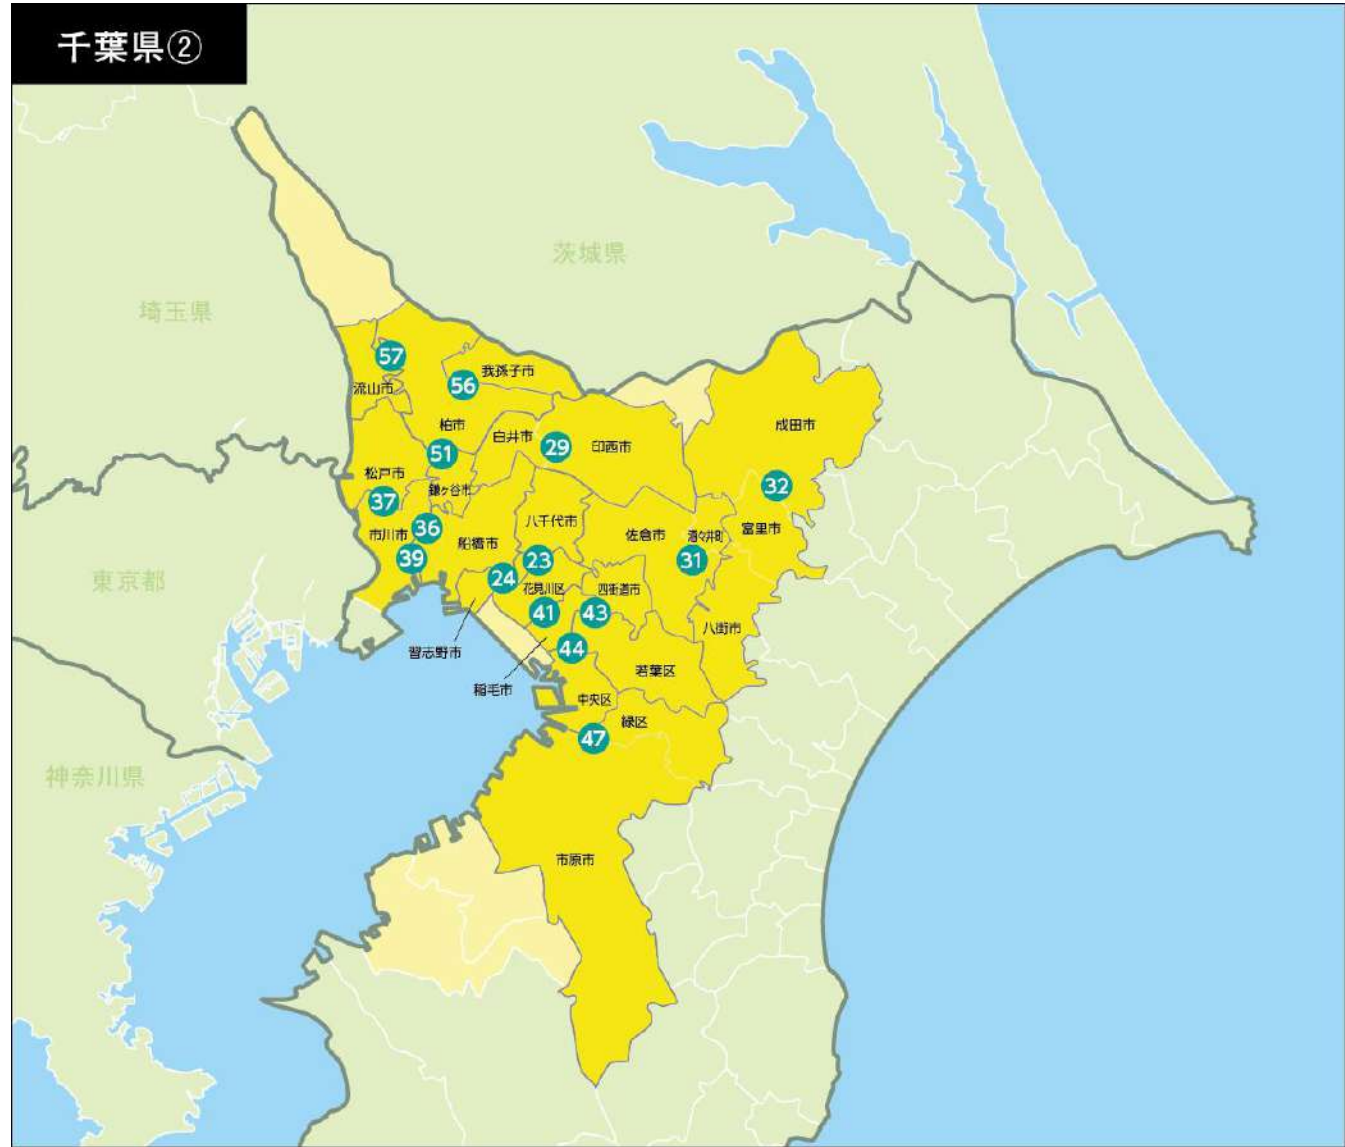

千葉県		39 誌	
総発行部数		1,698,370 部	
21	ちいき新聞 佐倉西版	43,575 部	VC 佐倉市
22	ちいき新聞 東葉版	62,450 部	VC 八千代市
23	ちいき新聞 八千代台版	43,220 部	VC 千葉市花見川区・八千代市・習志野市
24	ちいき新聞 習志野版	40,220 部	VC 習志野市・船橋市・千葉市花見川区
25	ちいき新聞 船橋東版	46,245 部	VC 船橋市
26	ちいき新聞 津田沼版	40,190 部	VC 船橋市
27	ちいき新聞 習志野西版	38,490 部	VC 習志野市
28	ちいき新聞 幕張版	37,400 部	VC 千葉市花見川区・美浜区
29	ちいき新聞 千葉NT版	47,390 部	VC 印西市・白井市・船橋市
30	ちいき新聞 成田版	41,940 部	VC 成田市・栄町・富里市
31	ちいき新聞 佐倉東・酒々井版	23,105 部	VC 佐倉市・酒々井町
32	ちいき新聞 富里・八街版	19,675 部	VC 八街市・富里市・成田市
33	ちいき新聞 船橋北版	32,600 部	VC 船橋市
34	ちいき新聞 鎌ヶ谷版	40,050 部	VC 鎌ヶ谷市・白井市
35	ちいき新聞 船橋南版	46,655 部	VC 船橋市
36	ちいき新聞 船橋中央版	47,320 部	VC 船橋市・市川市
37	ちいき新聞 八幡版	53,740 部	VC 市川市・松戸市
38	ちいき新聞 市川版	40,650 部	VC 市川市
39	ちいき新聞 船橋西版	56,045 部	VC 市川市・船橋市
40	ちいき新聞 美浜版	45,982 部	VC 千葉市美浜区
41	ちいき新聞 千葉北版	29,545 部	VC 千葉市花見川区・稲毛区
42	ちいき新聞 若葉版	43,720 部	VC 千葉市若葉区・四街道市
43	ちいき新聞 四街道版	36,024 部	VC 千葉市稲毛区・若葉区・四街道市
44	ちいき新聞 千葉中央版	47,143 部	VC 千葉市中央区・稲毛区・若葉区
45	ちいき新聞 稲毛版	42,165 部	VC 千葉市稲毛区
46	ちいき新聞 蘇我版	33,081 部	VC 千葉市中央区
47	ちいき新聞 千葉南版	56,342 部	VC 千葉市中央区・緑区・市原市
48	ちいき新聞 市原版	58,278 部	VC 市原市
49	ちいき新聞 木更津・袖ヶ浦版	37,135 部	VC 袖ヶ浦市・木更津市
50	ちいき新聞 松戸駅周辺版	62,480 部	VC 松戸市
51	ちいき新聞 八柱・五香版	65,330 部	VC 松戸市・柏市・鎌ヶ谷市
52	ちいき新聞 新松戸・北小金版	63,640 部	VC 松戸市
53	ちいき新聞 流山版	47,805 部	VC 流山市
54	ちいき新聞 柏中央版	39,160 部	VC 柏市
55	ちいき新聞 柏南版	36,070 部	VC 柏市
56	ちいき新聞 柏北版	40,285 部	VC 柏市・我孫子市
57	ちいき新聞 柏西版	37,185 部	VC 柏市・流山市
58	ちいき新聞 我孫子版	39,120 部	VC 我孫子市
59	ちいき新聞 野田版	36,920 部	VC 野田市