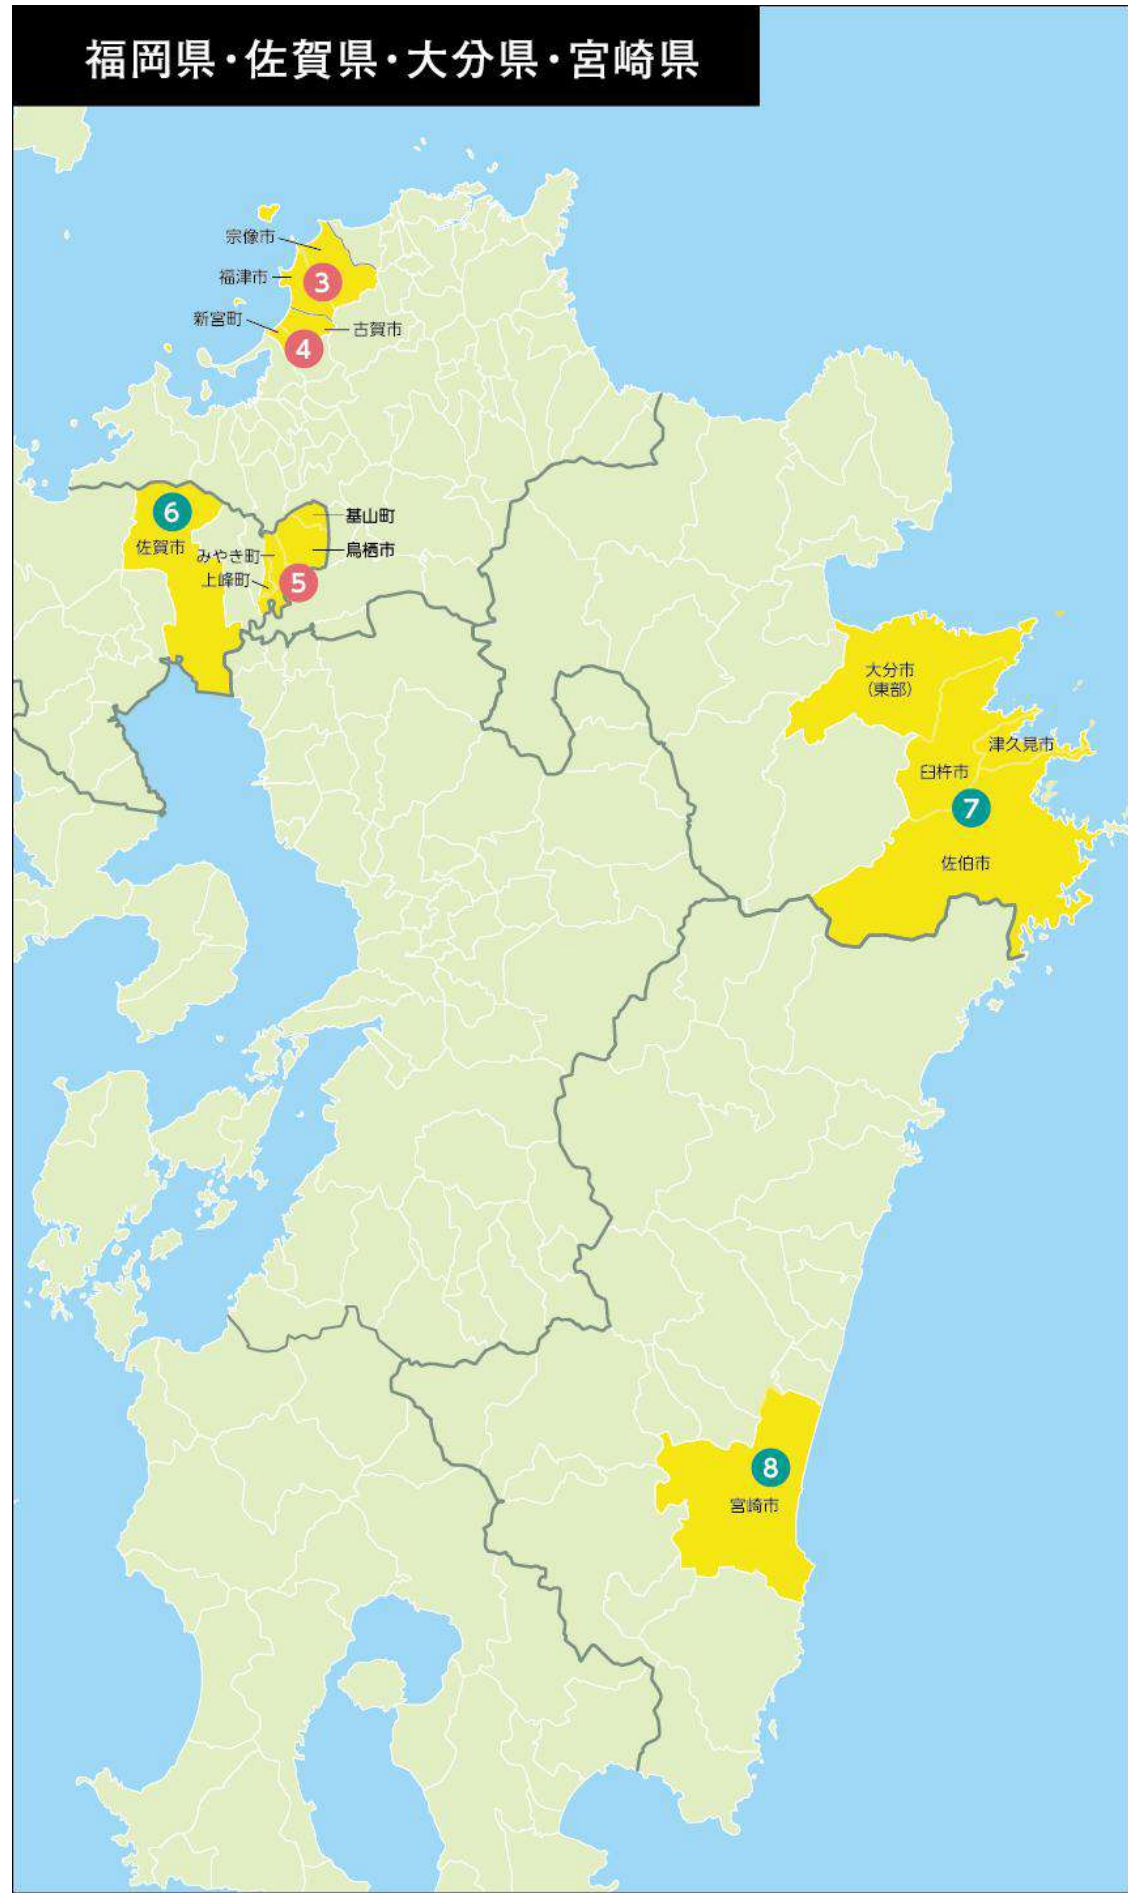

香川県	1誌
総発行部数	69,000部
1 月刊マルータ	69,000部
VC	丸亀市・宇多津町・坂出市(一部)・多度津町(一部)・まんのう町(一部)・琴平町(一部)・普通寺市(一部) 発行:毎月25日
高知県	1誌
総発行部数	40,030部
2 月刊こじやんと	40,030部
VC	南国市・香南市・香美市 発行:毎月22日
福岡県	2誌
総発行部数	102,500部
D 3 むなふ	64,500部
直営	宗像市・福津市 発行:毎月20日
E 4 おるね	38,000部
直営	古賀市・新宮町 発行:毎月20日
佐賀県	2誌
総発行部数	148,150部
E 5 月刊TOSS	44,500部
直営	鳥栖市・基山町・上峰町・みやき町 発行:毎月25日
6 月刊ぷらざ	103,650部
VC	佐賀市 発行:毎月月末
大分県	1誌
総発行部数	47,000部
7 てくてくぷらす	47,000部
VC	臼杵市・津久見市・佐伯市・大分市東部 発行:毎月25日
宮崎県	1誌
総発行部数	83,100部
8 月刊パームス	83,100部
VC	宮崎市 発行:毎月25日
沖縄県	1誌
総発行部数	32,000部
9 宮古ストーリー	32,000部
VC	宮古島市 発行:毎月25日