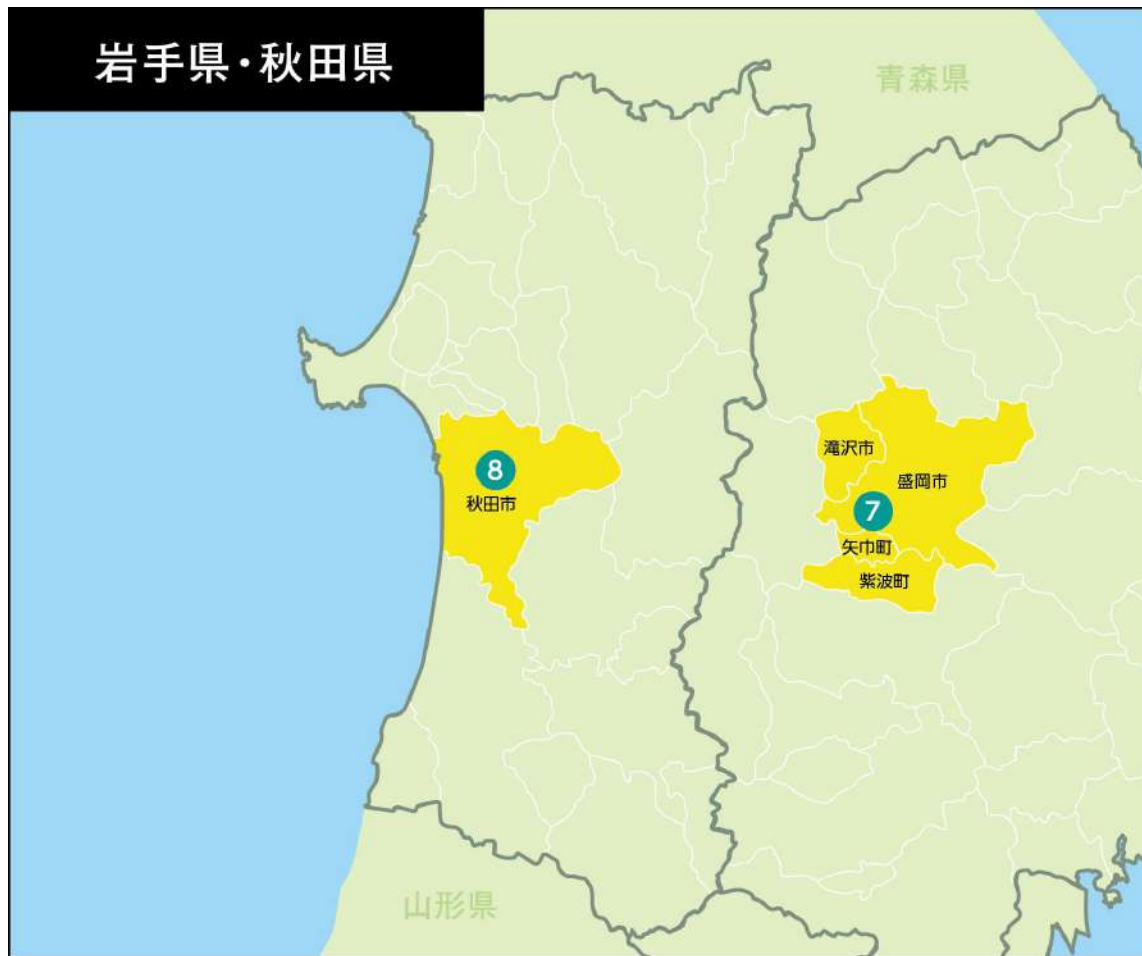

見積もりサイト

ご希望のエリアでカンタン検索

各エリアの媒体別広告料金は専用の見積もりサイトでもご確認いただけます。媒体によって異なりますので、右下の二次元コードを読み込んでサイトをご覧ください。

- MAPから掲載媒体を絞り込み
- 発行媒体と価格が一目で分かる
- 掲載スケジュールの問合せ可能

サイトですべてチェック!

パソコン、スマホ、タブレットから検索!!

※当媒体資料は2026年4月末現在のデータに基づいています

北海道		6誌
総発行部数		928,540部
E	1 SORA	41,500部
直営	滝川市・砂川市・赤平市・歌志内市・新十津川町・奈井江町	発行: 毎月20日
D	2 AO	61,000部
直営	千歳市・恵庭市	発行: 毎月4週目木曜日
VC	3 ふりっぱー 豊平区・清田区・南区版	229,675部
VC	札幌市豊平区・清田区・南区・中央区(東部)・北広島市大曲	発行: 毎月第4火曜日
VC	4 ふりっぱー 北区・東区版	236,370部
VC	札幌市北区・東区	発行: 毎月第4火曜日
VC	5 ふりっぱー 白石区・厚別区版	173,615部
VC	札幌市白石区・厚別区・中央区(創成川より東)・江別市大麻地区	発行: 毎月第4火曜日
VC	6 ふりっぱー 西区・手稲区版	186,380部
VC	札幌市西区・手稲区・中央区(西部)・小樽市(一部)	発行: 毎月第4火曜日