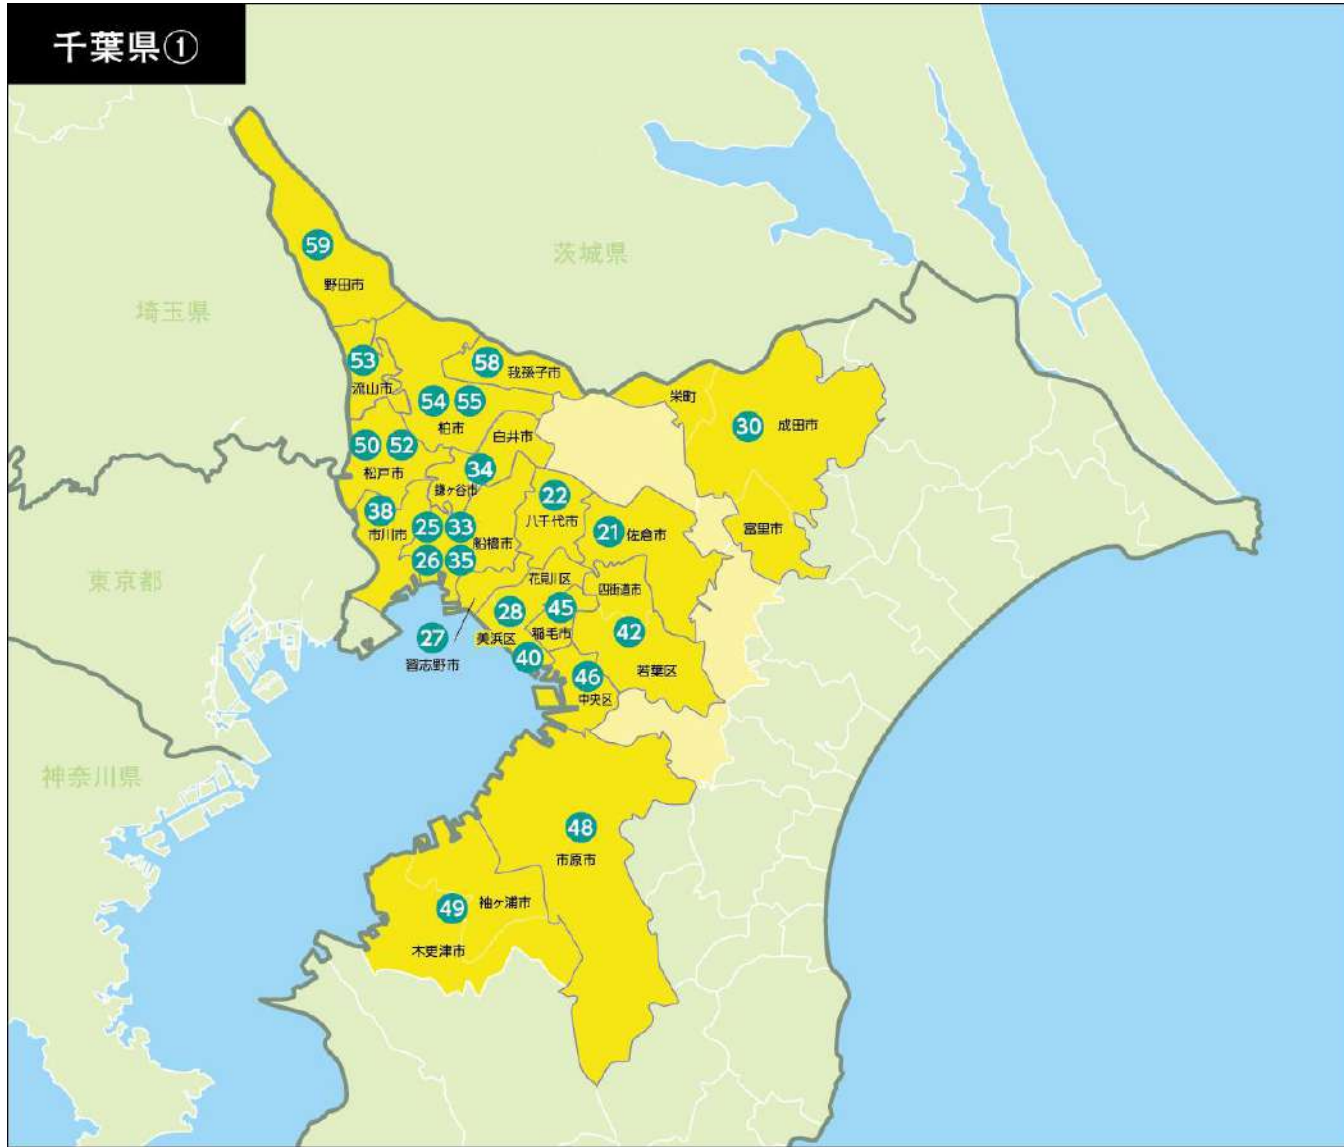

千葉県		39 誌	
総発行部数		1,698,370 部	
21	ちいき新聞 佐倉西版	43,575 部	VC 佐倉市
22	ちいき新聞 東葉版	62,450 部	VC 八千代市
23	ちいき新聞 八千代台版	43,220 部	VC 千葉市花見川区・八千代市・習志野市
24	ちいき新聞 習志野版	40,220 部	VC 習志野市・船橋市・千葉市花見川区
25	ちいき新聞 船橋東版	46,245 部	VC 船橋市
26	ちいき新聞 津田沼版	40,190 部	VC 船橋市
27	ちいき新聞 習志野西版	38,490 部	VC 習志野市
28	ちいき新聞 幕張版	37,400 部	VC 千葉市花見川区・美浜区
29	ちいき新聞 千葉NT版	47,390 部	VC 印西市・白井市・船橋市
30	ちいき新聞 成田版	41,940 部	VC 成田市・栄町・富里市
31	ちいき新聞 佐倉東・酒々井版	23,105 部	VC 佐倉市・酒々井町
32	ちいき新聞 富里・八街版	19,675 部	VC 八街市・富里市・成田市
33	ちいき新聞 船橋北版	32,600 部	VC 船橋市
34	ちいき新聞 鎌ヶ谷版	40,050 部	VC 鎌ヶ谷市・白井市
35	ちいき新聞 船橋南版	46,655 部	VC 船橋市
36	ちいき新聞 船橋中央版	47,320 部	VC 船橋市・市川市
37	ちいき新聞 八幡版	53,740 部	VC 市川市・松戸市
38	ちいき新聞 市川版	40,650 部	VC 市川市
39	ちいき新聞 船橋西版	56,045 部	VC 市川市・船橋市
40	ちいき新聞 美浜版	45,982 部	VC 千葉市美浜区
41	ちいき新聞 千葉北版	29,545 部	VC 千葉市花見川区・稲毛区
42	ちいき新聞 若葉版	43,720 部	VC 千葉市若葉区・四街道市
43	ちいき新聞 四街道版	36,024 部	VC 千葉市稲毛区・若葉区・四街道市
44	ちいき新聞 千葉中央版	47,143 部	VC 千葉市中央区・稲毛区・若葉区
45	ちいき新聞 稲毛版	42,165 部	VC 千葉市稲毛区
46	ちいき新聞 蘇我版	33,081 部	VC 千葉市中央区
47	ちいき新聞 千葉南版	56,342 部	VC 千葉市中央区・緑区・市原市
48	ちいき新聞 市原版	58,278 部	VC 市原市
49	ちいき新聞 木更津・袖ヶ浦版	37,135 部	VC 袖ヶ浦市・木更津市
50	ちいき新聞 松戸駅周辺版	62,480 部	VC 松戸市
51	ちいき新聞 八柱・五香版	65,330 部	VC 松戸市・柏市・鎌ヶ谷市
52	ちいき新聞 新松戸・北小金版	63,640 部	VC 松戸市
53	ちいき新聞 流山版	47,805 部	VC 流山市
54	ちいき新聞 柏中央版	39,160 部	VC 柏市
55	ちいき新聞 柏南版	36,070 部	VC 柏市
56	ちいき新聞 柏北版	40,285 部	VC 柏市・我孫子市
57	ちいき新聞 柏西版	37,185 部	VC 柏市・流山市
58	ちいき新聞 我孫子版	39,120 部	VC 我孫子市
59	ちいき新聞 野田版	36,920 部	VC 野田市