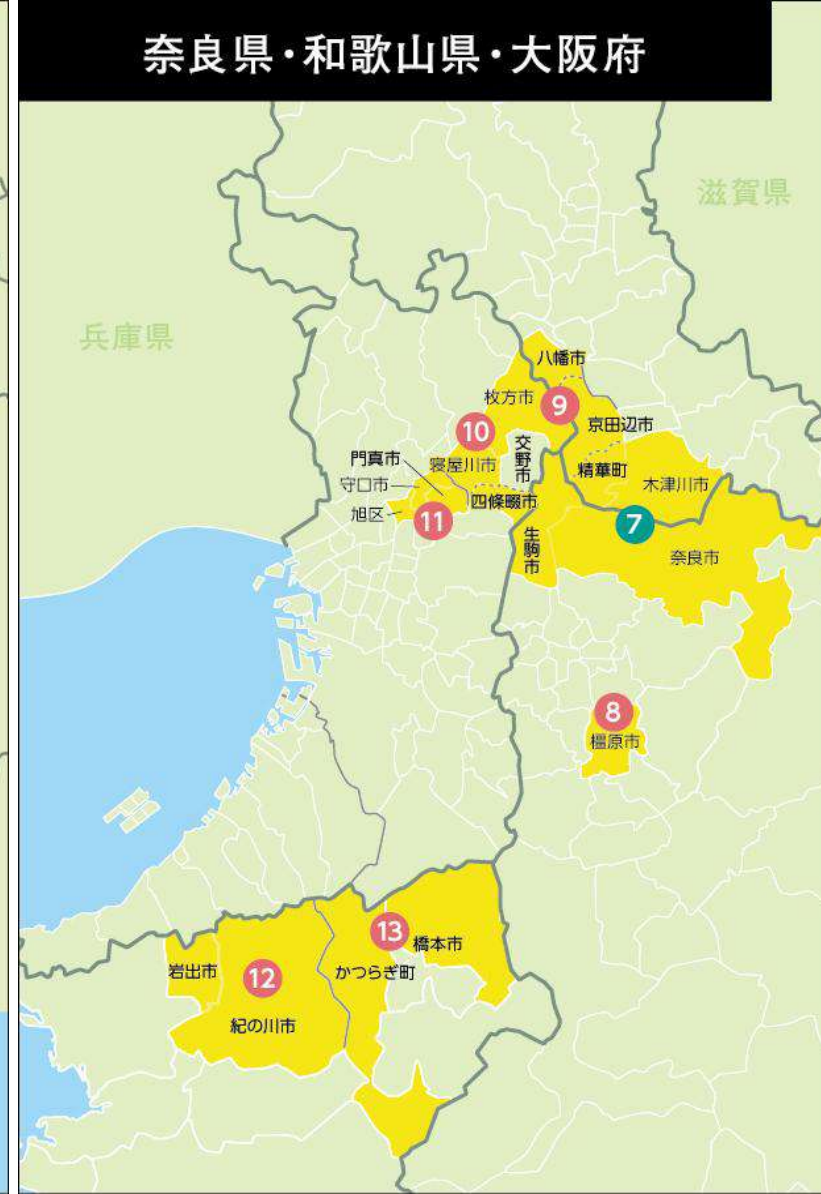

福井県		1誌
総発行部数		33,928部
E	1 kirameki club	33,928部
直営	敦賀市・美浜町	発行: 毎月25日

滋賀県		5誌
総発行部数		322,166部
D	2 botejako	56,900部
直営	長浜市・米原市	発行: 毎月25日
C	3 konki club	69,167部
直営	彦根市・多賀町・甲良町・豊郷町・愛荘町	発行: 毎月25日
C	4 オウティ	76,199部
直営	近江八幡市・竜王町・東近江市	発行: 毎月25日
D	5 びわこと	54,960部
直営	大津市北部	発行: 毎月25日
D	6 びわこと	64,940部
直営	草津市・守山市	発行: 毎月25日

奈良県		2誌
総発行部数		106,000部
	7 ぼど	63,000部
VC	奈良市・生駒市・京都府木津川市・精華町・京田辺市・大阪府四條畷市田原台	発行: 毎月第2金曜日
E	8 かしるくらぶ	43,000部
直営	橿原市	発行: 毎月28日

大阪府		3誌
総発行部数		350,000部
	9 ぼど	150,000部
直営	枚方市・京都府八幡市・京田辺市	発行: 毎月4金曜日
	10 ぼど	100,000部
直営	寝屋川市・枚方市・四條畷市	発行: 毎月4金曜日
	11 ぼど	100,000部
直営	守口市・門真市・大阪市旭区(一部)	発行: 毎月第3金曜日

和歌山県		2誌
総発行部数		64,000部
E	12 まいなあが	40,000部
直営	岩出市・紀の川市	発行: 毎月20日
F	13 まいとん	24,000部
直営	橋本市・かつらぎ町	発行: 毎月20日

鳥取県		3誌
総発行部数		158,700部
D	14 つばさ	64,000部
直営	鳥取市	発行: 毎月4週目月曜日
E	15 くらら	37,200部
直営	倉吉市・三朝町・湯梨浜町・北栄町・琴浦町	発行: 毎月4週目月曜日
D	16 こはく	57,500部
直営	米子市・境港市・日吉津村・南部町・伯耆町・島根県安来市	発行: 毎月4週目月曜日

広島県		2誌
総発行部数		106,000部
E	17 はつカラ	41,000部
直営	廿日市市	発行: 毎月20日
C	18 えるびん	65,000部
直営	福山市	発行: 毎月25日