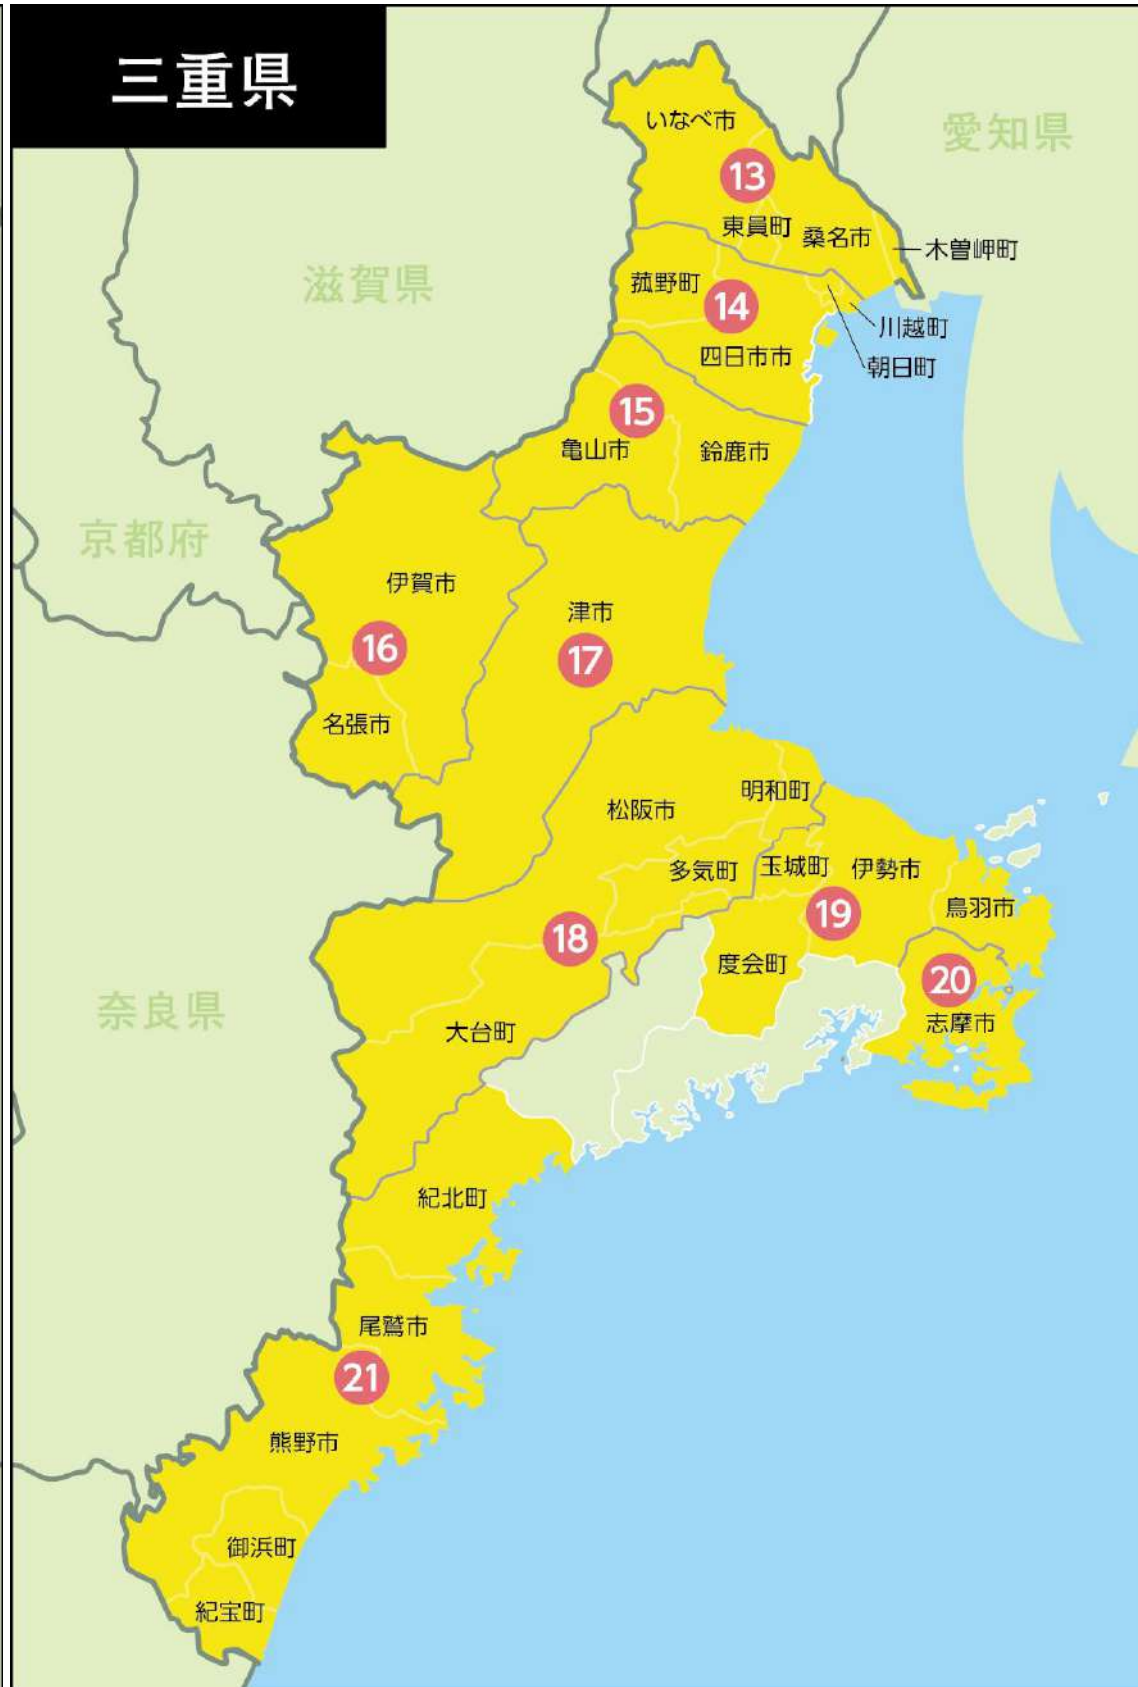

岐阜県・三重県

岐阜県		12誌
総発行部数		741,589部
D	1 SARUBOBO	54,500部
直営	高山市・飛騨市・下呂市・白川村	発行: 毎月28日
F	2 GUJO+	20,000部
直営	郡上市	発行: 毎月20日
E	3 maika	44,600部
直営	中津川市・恵那市	発行: 毎月25日
E	4 らせる	36,610部
直営	土岐市・瑞浪市	発行: 毎月25日
E	5 おりべくらぶ	44,970部
直営	多治見市	発行: 毎月25日
C	6 かにさんくらぶ かに版・かも版	75,620部
直営	可児市・御嵩町・美濃加茂市・加茂郡	発行: 毎月25日
E	7 きらら	42,777部
直営	関市・美濃市	発行: 毎月20日
D	8 たんとん	59,800部
直営	各務原市	発行: 毎月20日
A	9 GIFUTO 南部版・北部版	196,262部
直営	岐阜市・岐阜南町・笠松町・山県市	発行: 毎月20日
D	10 mintoup	47,000部
直営	本巣市・瑞穂市・北方町・大野町	発行: 毎月20日
F	11 はしまる	24,990部
直営	羽島市	発行: 毎月25日
B	12 Wao!Club 南東版・北西版	94,460部
直営	岐阜県西濃地域(大垣市・海津市・養老町 他)	発行: 毎月25日

三重県		9誌
総発行部数		624,909部
C	13 ぼろん	70,740部
直営	桑名市・いなべ市・東員町・木曾岬町	発行: 毎月28日
A	14 よっかいち ai 北部版・南部版	124,133部
直営	四日市市・朝日町・川越町・菟野町	発行: 毎月28日
C	15 Bellve club	84,800部
直営	鈴鹿市・亀山市	発行: 毎月28日
D	16 リーガ	55,561部
直営	名張市・伊賀市	発行: 毎月28日
B	17 つうぴーす	104,229部
直営	津市	発行: 毎月28日
C	18 ふあみんぐ	73,465部
直営	松阪市・多気町・明和町・大台町	発行: 毎月28日
D	19 イセラ	64,940部
直営	伊勢市・鳥羽市・玉城町・度会町	発行: 毎月28日
F	20 さみっとくらぶ	20,700部
直営	志摩市	発行: 毎月25日
E	21 からっと倶楽部	26,341部
直営	尾鷲市・紀北町・熊野市・御浜町・紀宝町	発行: 毎月28日