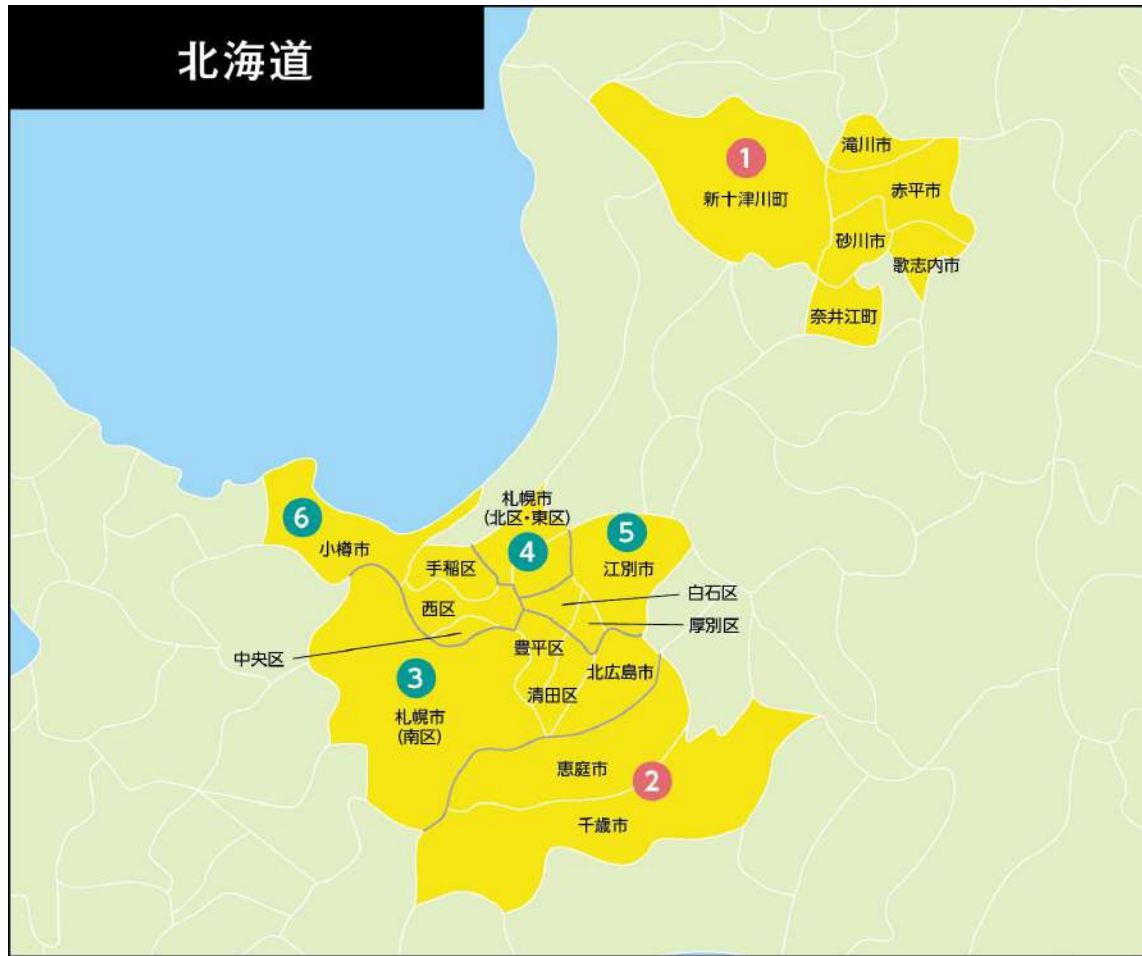

見積もりサイト

ご希望のエリアでカンタン検索

各エリアの媒体別広告料金は専用の見積もりサイトでもご確認いただけます。媒体によって異なりますので、右下の二次元コードを読み込んでサイトをご覧ください。

- MAPから掲載媒体を絞り込み
- 発行媒体と価格が一目で分かる
- 掲載スケジュールの問合せ可能

サイトですべてチェック!

パソコン、スマホ、タブレットから検索!!

※当媒体資料は2026年4月末現在のデータに基づいています

北海道		6誌
総発行部数		928,540部
E	1 SORA	41,500部
直営	滝川市・砂川市・赤平市・歌志内市・新十津川町・奈井江町	発行: 毎月20日
D	2 AO	61,000部
直営	千歳市・恵庭市	発行: 毎月4週目木曜日
VC	3 ふりっぱー 豊平区・清田区・南区版	229,675部
VC	札幌市豊平区・清田区・南区・中央区(東部)・北広島市大曲	発行: 毎月第4火曜日
VC	4 ふりっぱー 北区・東区版	236,370部
VC	札幌市北区・東区	発行: 毎月第4火曜日
VC	5 ふりっぱー 白石区・厚別区版	173,615部
VC	札幌市白石区・厚別区・中央区(創成川より東)・江別市大麻地区	発行: 毎月第4火曜日
VC	6 ふりっぱー 西区・手稲区版	186,380部
VC	札幌市西区・手稲区・中央区(西部)・小樽市(一部)	発行: 毎月第4火曜日