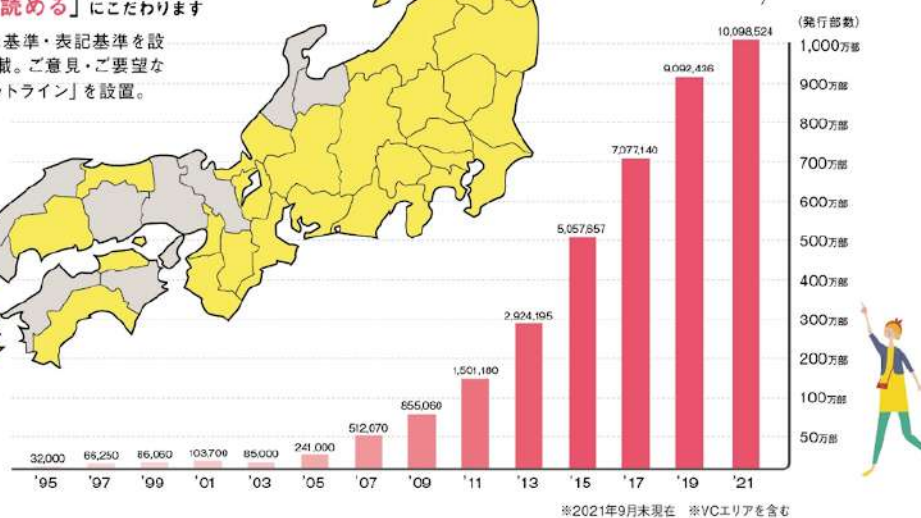

地域みっちゃく生活情報誌

発行エリアガイド

全エリア版

地域みっちゃく生活情報誌。4つのこだわり

「一軒一軒手配り」にこだわります
市街地から山間部まで、発行エリアの各家庭へ毎月丁寧に配布し、「配布に関するお問い合わせ」の一括窓口を本社に設置。

「ご当地の情報・話題」にこだわります
地域の自然や文化、歴史、伝統、人物、活動等を巻頭特集などで取り上げ、地域の絆を深め、人々の輪を広げるお手伝いをしています。

「クーポン・サービスの反響」にこだわります
季節に応じたフレッシュな企画を提案。各店の個性を強調しつつ、高レスポンスのクーポンやサービスを盛り込んだ広告情報を掲載。

「全世代が安心して読める」にこだわります
関係諸法規に則った掲載基準・表記基準を設け、安心の広告情報を掲載。ご意見・ご要望などを受け付ける「読者ホットライン」を設置。

発行部数推移グラフ

ハッピーメディア「地域みっちゃく生活情報誌」は毎年発行部数を伸ばし、1,000万部を超えました。配布世帯900万以上という数字は、日本全世帯の約16%にあたります。今後はさらに、全国5,000万部発行を目指します。

スマホで!パソコンで!